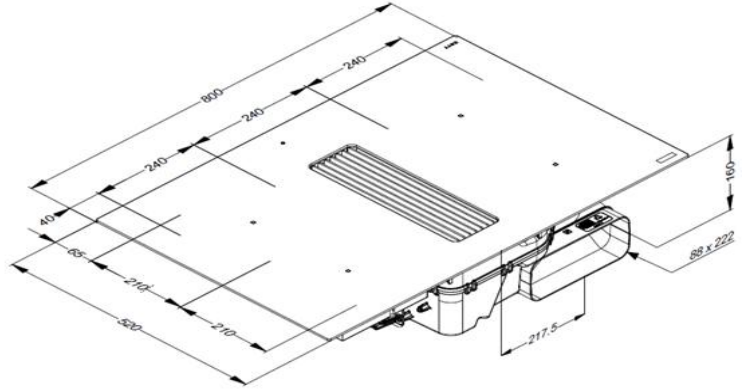

Table de cuisson

Caractéristiques générales

Verre opaque noir intense	•
Bords rodés	•
Pose standard / affleurante	• / •

Zones de cuisson

Zones octogonales	4
Zones de cuisson (mm)	240 x 210
Puissance par zone (max. / power) (W)	2100/3000

Caractéristiques techniques

Puissance maximale	7568 W
Raccordement	230 V / 400 V - 1N / 2N
Câble de connexion (inclus)	1,5 m
Consommation en mode stand-by Ps (W)	<0,5 W
Poids (kg)	18,3

Accessoires

Accessoires

Coude de raccordement 90°	Inclus avec l'appareil
---------------------------	------------------------

Dimensions

Pose standard

Pose affleurante

Dimensions

	mm							
	E	F	K	P	R	S	T	X
Standard	750	490	4	6				55 min
Affleurante	750	490	4	6	7	804	524	55 min