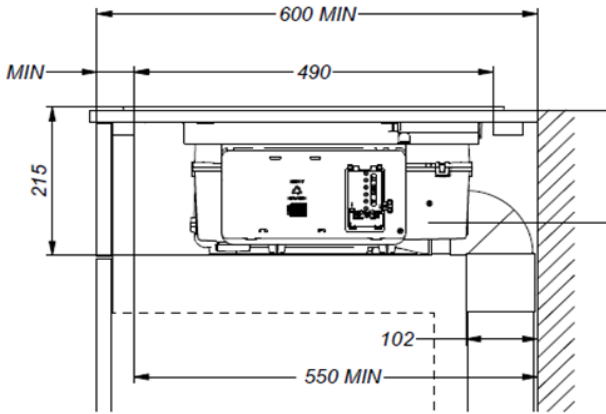

Table de cuisson

Caractéristiques générales

Verre opaque noir intense	•
Bords rodés	•
Pose standard / affleurante	• / •

Zones de cuisson

Zones octogonales	4
Zones de cuisson (mm)	240 x 210
Puissance par zone (max. / power) (W)	2100/3000

Caractéristiques techniques

Puissance maximale	7568 W
Raccordement	230 V / 400 V - 1N / 2N
Câble de connexion (inclus)	1,5 m
Consommation en mode stand-by Ps (W)	<0,5 W
Poids (kg)	18,3

Accessoires

Accessoires

Coude de raccordement 90°	Inclus avec l'appareil
---------------------------	------------------------

Dimensions

Pose standard

Pose affleurante

Dimensions

	mm							
	E	F	K	P	R	S	T	X
Standard	750	490	4	6				55 min
Affleurante	750	490	4	6	7	804	524	55 min