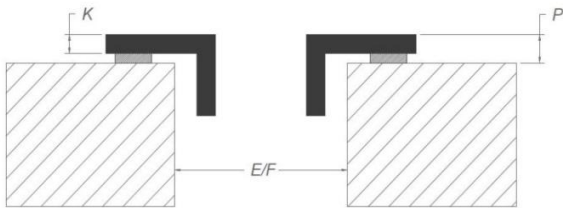

Table de cuisson

Caractéristiques générales

Verre opaque noir intense	•
Bords rodés	•
Pose standard / affleurante	• / •

Zones de cuisson

Zones octogonales	4
Zones de cuisson (mm)	240 x 210
Puissance par zone (max. / power) (W)	2100/3000

Coude de raccordement 90°	Inclus avec l'appareil
---------------------------	------------------------

Dimensions

Pose standard

Pose affleurante

Dimensions

	mm							
	E	F	K	P	R	S	T	X
Standard	750	490	4	6				55 min
Affleurante	750	490	4	6	7	804	524	55 min