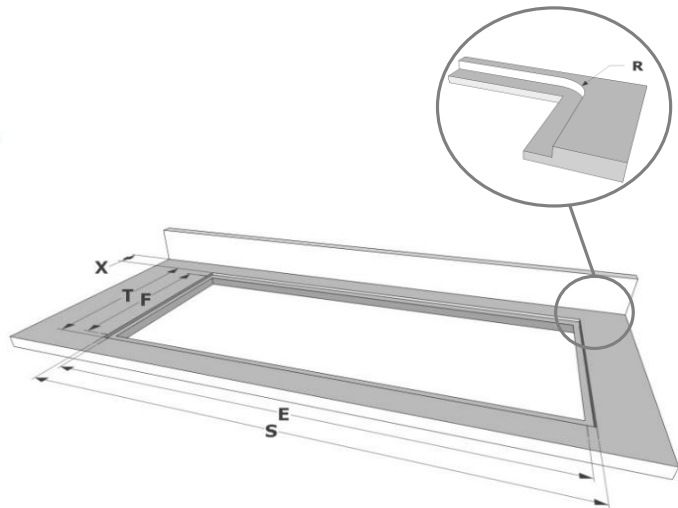

Table de cuisson

Caractéristiques générales

Verre opaque noir intense	•
Bords rodés	•
Pose standard / affleurante	• / •

Zones de cuisson

Zones octogonales	4
Zones de cuisson (mm)	240 x 210
Puissance par zone (max. / power) (W)	2100/3000

Coude de raccordement 90°	Inclus avec l'appareil
---------------------------	------------------------

Dimensions

Pose standard

Pose affleurante

Dimensions

	mm							
	E	F	K	P	R	S	T	X
Standard	750	490	4	6				55 min
Affleurante	750	490	4	6	7	804	524	55 min