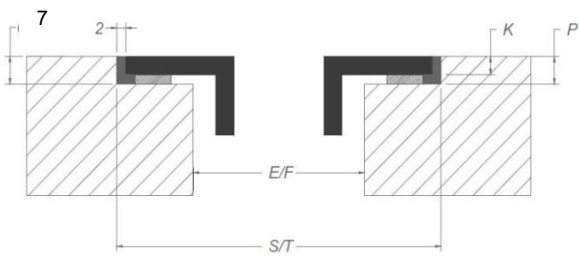

Table de cuisson

Caractéristiques générales

Verre opaque noir intense	•
Bords rodés	•
Pose standard / affleurante	• / •

Zones de cuisson

Zones octogonales	4
Zones de cuisson (mm)	240 x 210
Puissance par zone (max. / power) (W)	2100/3000

Coude de raccordement 90°	Inclus avec l'appareil
---------------------------	------------------------

Dimensions

Pose standard

Pose affleurante

Dimensions

	mm							
	E	F	K	P	R	S	T	X
Standard	750	490	4	6				55 min
Affleurante	750	490	4	6	7	804	524	55 min